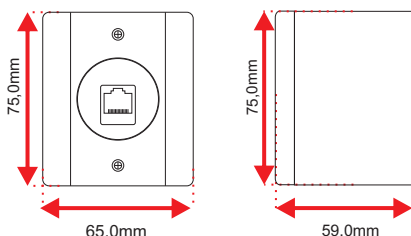

CATÁLOGO DE PRODUTOS

RADIAL

Linha R Bege	Código	Produto	A	Cx	Linha R Bege	Código	Produto	A	Cx
--------------	--------	---------	---	----	--------------	--------	---------	---	----

Com Placa e Caixa

1802.002 1 Tecla Simples
1802.005 1 Tecla Paralela