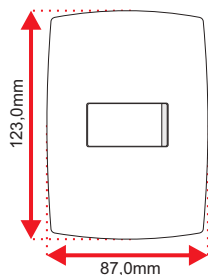

Linha Pérola Branca	Código	Produto	A	Cx	Linha Pérola Branca	Código	Produto	A	Cx

	1803.002	1 Tecla Simples	10A	20		1803.003	2 Teclas Simples	10A	20
	1803.232	1 Tecla Paralela	10A	20		1803.233	2 Teclas Paralelas	10A	20
	1803.004	3 Teclas Simples	10A	20		1803.001	1 Tecla Campanha	10A	20
	1803.089	1 Tecla Minuteria	10A	20		1803.121	1 Tecla Simples e 1 Tomada	10A	20
						1803.221	1 Tecla Simples e 1 Tomada	20A	20
	1803.122	2 Teclas Simples e 1 Tomada	10A	20		1803.113	Tomada 2 Polos + Terra	10A	20
	1803.222	2 Teclas Simples e 1 Tomada	20A	20		1803.176	Tomada 2 Polos + Terra	20A	20
	1803.376	Tomada 2 Polos + Terra	20A	20		1803.117	2 Tomadas 2P+T Distanciadas	10A	20
						1803.227	2 Tomadas 2P+T Distanciadas	20A	20
	1803.118	3 Tomadas 2 Polos + Terra	10A	20		1403.001	Tomada Telefone RJ 11 2 vias		20
	1803.228	3 Tomadas 2 Polos + Terra	20A	20		1403.002	Tomada Telefone RJ 11 4 vias		20
	1403.003	Tomada para Rede RJ 45		20		1403.004	Conector para Antena		20