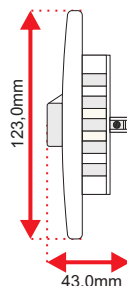

Linha Pérola Branca	Código	Produto	A	Cx	Linha Pérola Branca	Código	Produto	A	Cx

	1803.002	1 Tecla Simples	10A	20		1803.003	2 Teclas Simples	10A	20
	1803.232	1 Tecla Paralela	10A	20		1803.233	2 Teclas Paralelas	10A	20
	1803.004	3 Teclas Simples	10A	20		1803.001	1 Tecla Campanha	10A	20
	1803.089	1 Tecla Minuteria	10A	20		1803.121	1 Tecla Simples e 1 Tomada	10A	20
						1803.221	1 Tecla Simples e 1 Tomada	20A	20
	1803.122	2 Teclas Simples e 1 Tomada	10A	20		1803.113	Tomada 2 Polos + Terra	10A	20
	1803.222	2 Teclas Simples e 1 Tomada	20A	20		1803.176	Tomada 2 Polos + Terra	20A	20
	1803.376	Tomada 2 Polos + Terra	20A	20		1803.117	2 Tomadas 2P+T Distanciadas	10A	20
						1803.227	2 Tomadas 2P+T Distanciadas	20A	20
	1803.118	3 Tomadas 2 Polos + Terra	10A	20		1403.001	Tomada Telefone RJ 11 2 vias		20
	1803.228	3 Tomadas 2 Polos + Terra	20A	20		1403.002	Tomada Telefone RJ 11 4 vias		20
	1403.003	Tomada para Rede RJ 45		20		1403.004	Conector para Antena		20