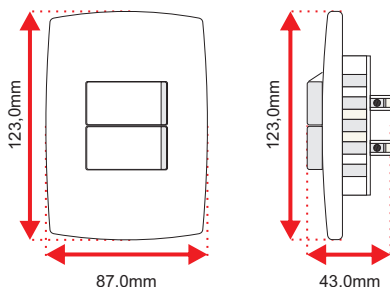

# RADIAL

Linha Pérola Bege	Código	Produto	A	Cx	Linha Pérola Bege	Código	Produto	A	Cx
	1804.002	1 Tecla Simples	10A	20		1804.003	2 Teclas Simples	10A	20
	1804.232	1 Tecla Paralela	10A	20		1804.233	2 Teclas Paralelas	10A	20
	1804.004	3 Teclas Simples	10A	20		1804.001	1 Tecla Campainha	10A	20
	1804.089	1 Tecla Minuteria	10A	20		1804.121	1 Tecla Simples e 1 Tomada	10A	20
						1804.221	1 Tecla Simples e 1 Tomada	20A	20
	1804.122	3 Tclas. Simp. e 1 Tomada	10A	20		1804.113	Tomada 2 Polos + Terra	10A	20
	1804.222	2 Tclas. Simp. e 1 Tomada	20A	20		1804.176	Tomada 2 Polos + Terra	20A	20
	1804.376	Tomada 2 Polos + Terra	20A	20		1804.117	2 Tomadas 2P+T Distanciadas	10A	20
						1804.217	2 Tomadas 2P+T Distanciadas	20A	20
	1804.118	3 Tom. 2 Polos + Terra	10A	20		1405.001	Tomada Telefone RJ 11 2 vias		20
	1804.218	3 Tom. 2 Polos + Terra	20A	20		1405.002	Tomada Telefone RJ 11 4 vias		20
	1405.003	Tomada para Rede RJ 45		20		1405.004	Conector para Antena		20